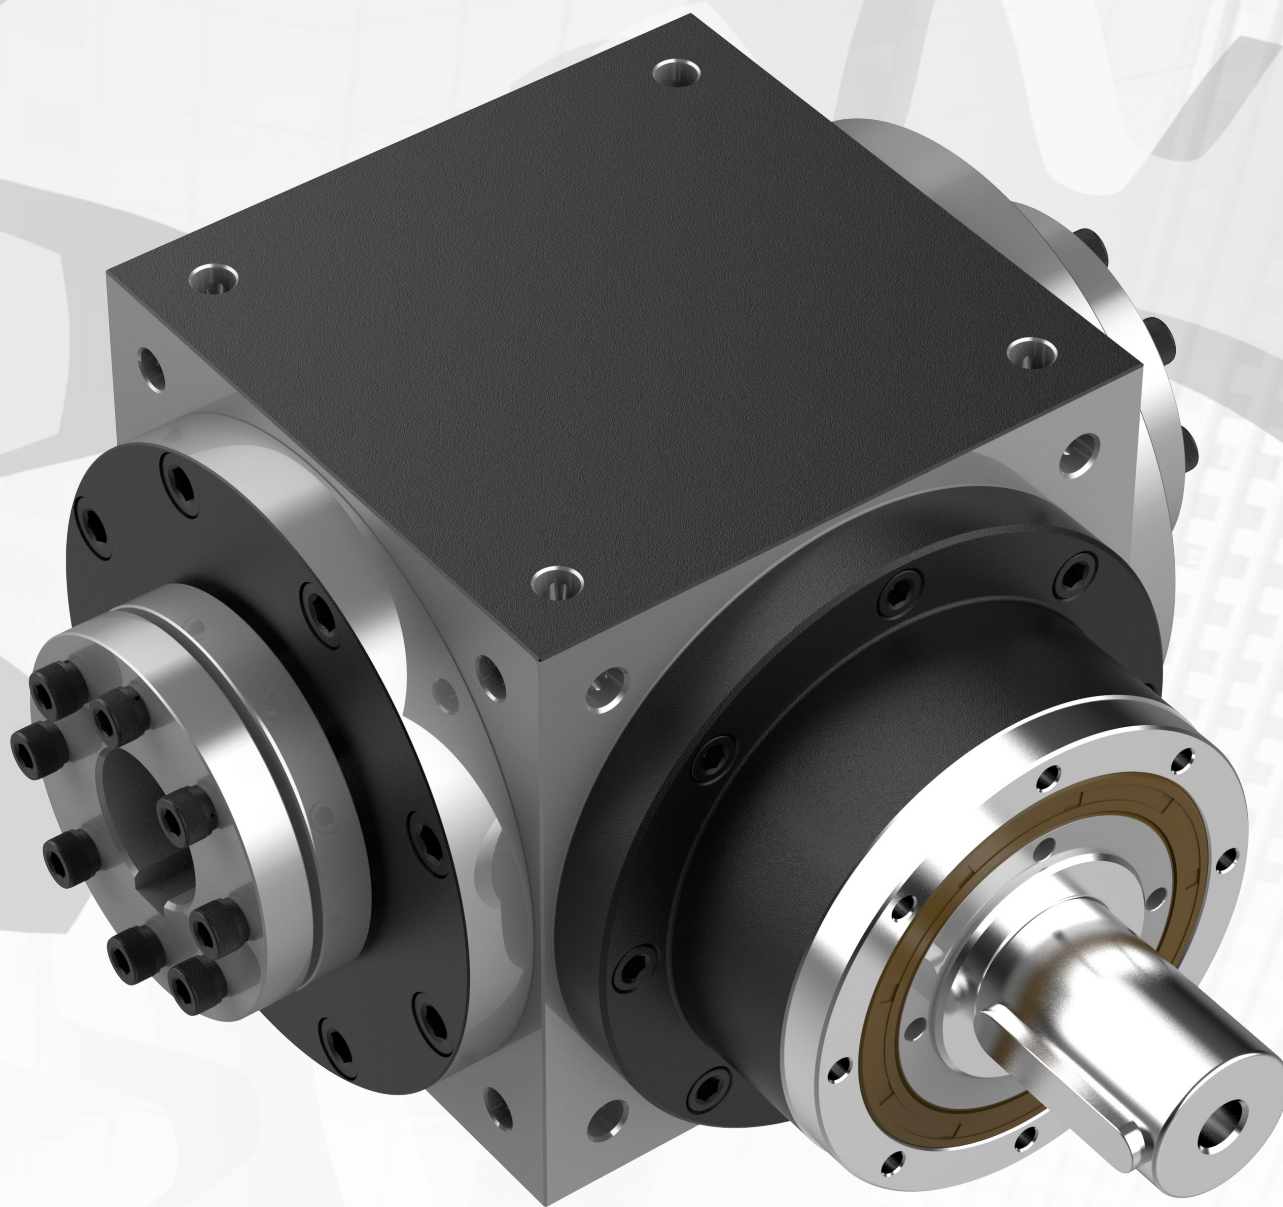

DATAС *Угловой конический редуктор*

DATAС Угловой конический редуктор

Размеры: 1-ступенчатый (L1)

Размер	DATAС065	DATAС090	DATAС110	DATAС140	DATAС170	DATAС210
D1	M5↓10	M6↓12	M8↓16	M10↓20	M12↓25	M16↓32
D2 H7	13	18	22	32	40	50
D3 j6	13	18	22	32	40	50
D4 h7	63	88	108	135	165	205
D5	M4↓8	M5↓10	M8↓16	M12↓25	M16↓32	M16↓32
D6	29.5	39.5	49.5	59.5	74.5	94.5
D7	19.9	29.9	39.9	44.9	54.9	74.9
D8	53	76	95	92	114	142
D9	4-M4↓8	4-M5↓10	4-M6↓12	6-M6↓12	6-M8↓16	6-M8↓16
D10 g6	62.9	87	107	103	127	158
D11	62	86	106	104	128	160
D12	16	22	27	44	50	62
D13	41	50	53	80	90	110
D14	6-M6	6-M6	7-M6	8-M6	8-M8	8-M8
L1	65	90	110	140	170	210
L2	19.5	35	40	50	60	75
L3	13	15	15	15	15	20
L4	27	36	44	55	67	85
L5	16	25	32	44	55	69
L6	2	5	3	2.5	2.5	2.5
L7	47.5	62	72	87	102	127
L8	18	20	20	25	27	30
L9	8	8	8	10	10	10
L10	43	55	60	60	70	90
L11	127.5	180	210	250	300	375
B1 h9	5	6	6	10	12	14
H1	15	20.5	24.5	35	43	53.5