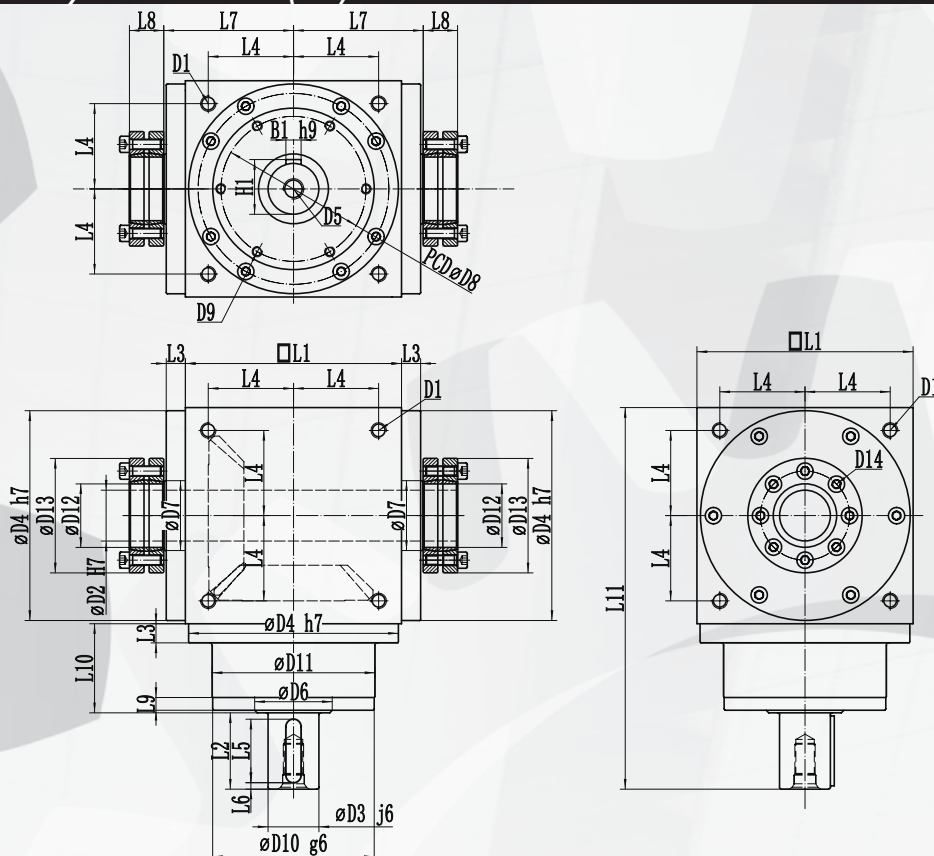

DATAС *Угловой конический редуктор*

DATAС Угловой конический редуктор

Размеры: 1-ступенчатый (L1)

Размер	DATAС065	DATAС090	DATAС110	DATAС140	DATAС170	DATAС210
D1	M5↓10	M6↓12	M8↓16	M10↓20	M12↓25	M16↓32
D2 H7	13	18	22	32	40	50
D3 j6	13	18	22	32	40	50
D4 h7	63	88	108	135	165	205
D5	M4↓8	M5↓10	M8↓16	M12↓25	M16↓32	M16↓32
D6	29.5	39.5	49.5	59.5	74.5	94.5
D7	19.9	29.9	39.9	44.9	54.9	74.9
D8	53	76	95	92	114	142
D9	4-M4↓8	4-M5↓10	4-M6↓12	6-M6↓12	6-M8↓16	6-M8↓16
D10 g6	62.9	87	107	103	127	158
D11	62	86	106	104	128	160
D12	16	22	27	44	50	62
D13	41	50	53	80	90	110
D14	6-M6	6-M6	7-M6	8-M6	8-M8	8-M8
L1	65	90	110	140	170	210
L2	19.5	35	40	50	60	75
L3	13	15	15	15	15	20
L4	27	36	44	55	67	85
L5	16	25	32	44	55	69
L6	2	5	3	2.5	2.5	2.5
L7	47.5	62	72	87	102	127
L8	18	20	20	25	27	30
L9	8	8	8	10	10	10
L10	43	55	60	60	70	90
L11	127.5	180	210	250	300	375
B1 h9	5	6	6	10	12	14
H1	15	20.5	24.5	35	43	53.5